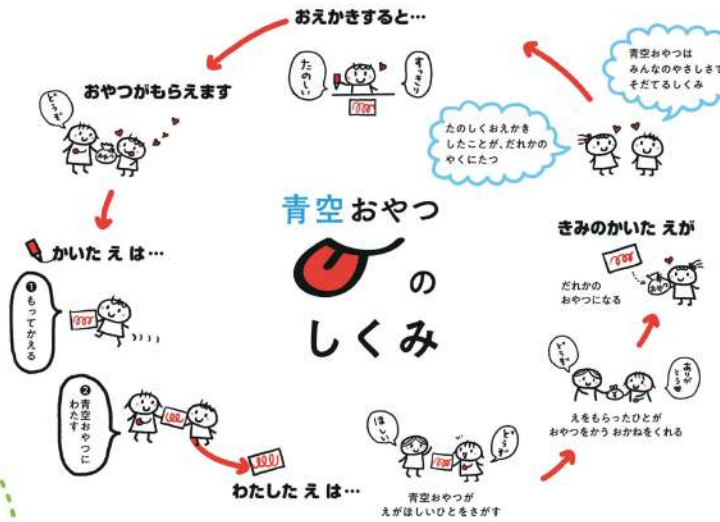

青空おやつ

with **ミドラボ**

2月23日 **金・祝**

13:30 ~ 16:00

★おやつがなくなったら おしまい

本厚木ミロード①・4階

イベントスペース ミロにわ

参加
無料

ミドラボでは、現在、厚木市緑ヶ丘団地の集会所を設計中です。
イベント当日に、図面を原寸で描くパフォーマンスを行います。設営の様子もご覧ください。

あおぞら
「青空おやつ」って？
おえかきをすると おやつが もらえるよ
かいたえは もってかえるか
かざって みんなに みてもらう

おとなの人へ
青空おやつは、子どもたちのおえかきか次の子どものおやつになるしくみです。
気に入った絵をみつけたら、次の青空おやつのためのおやつ代を預けると、その絵を持って帰ることができます。

ミドラボ

at

本厚木
ミロード 展

団地につくる、
学び、暮らし、つながる
新しい「キャンパス」

2月3日(土) ~ 2月23日(金・祝)

最終日の展示は
16:00 まで

本厚木ミロード①②・4階 スカイロード

ミドラボとは？

ミドラボは、東京工芸大学と神奈川県住宅供給会社による厚木市緑ヶ丘団地とその周辺エリアの活性化プロジェクトです。これまで5年間の活動の記録を展示します。

主催
KJK 神奈川県住宅供給公社

KOGEI 東京工芸大学
東京工芸大学

協力
Tiramisu (青空おやつ)

お問い合わせ ミドラボ事務局
midolab_kjk@kanagawa-jk.or.jp

MYLORD